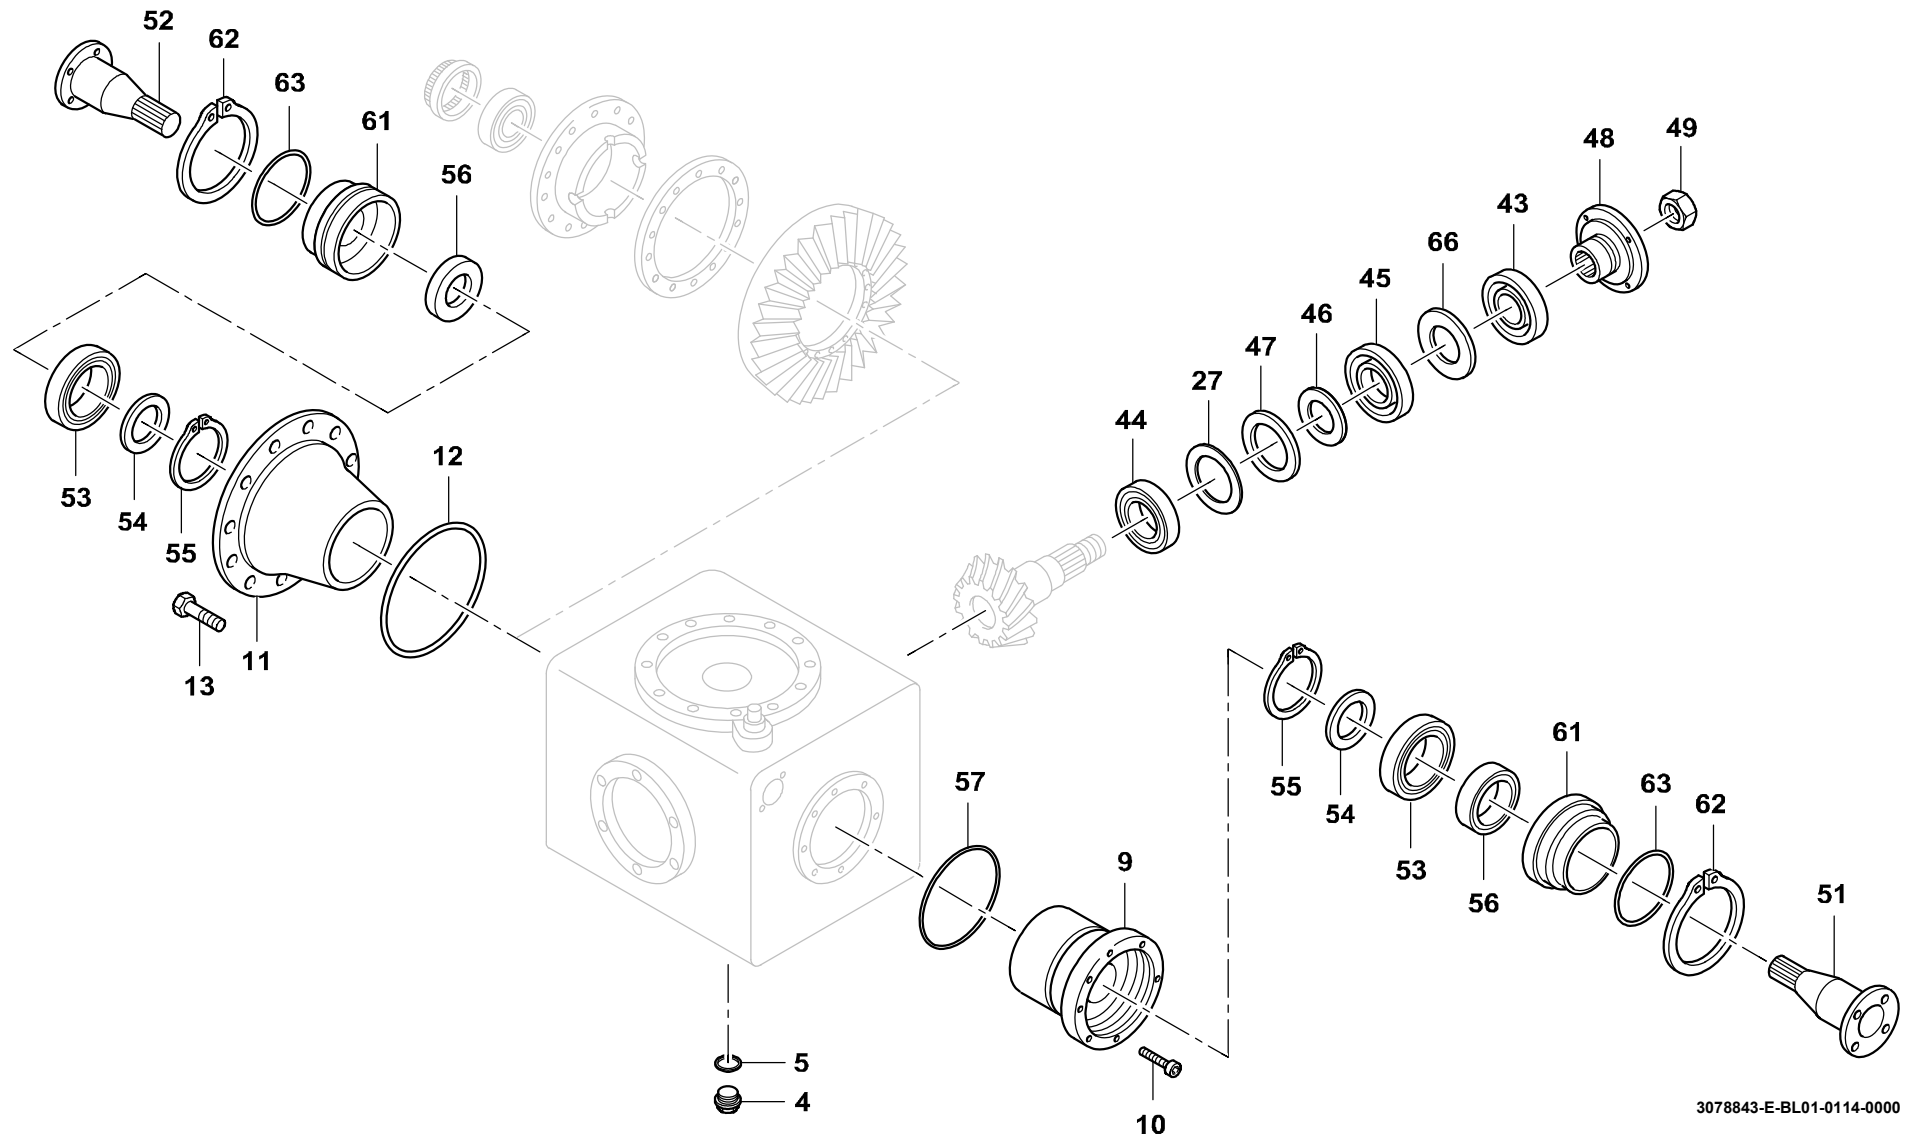

**GROVE**

ACHSANTRIEB  
AXLE DRIVE

BILDТАFЕL  
PICTORIAL DISPLAY

01.14

**3078843-ETL E**

1/3

**GMK3060**

3078843-E-BL01-0114-0000

**GROVE**

ACHSANTRIEB  
AXLE DRIVE

BILDTAFEL  
PICTORIAL DISPLAY

01.14

**3078843-ETL E**

2/3

**GMK3060**

**GROVE**ACHSANTRIEB  
AXLE DRIVEBILDTADEL  
PICTORIAL DISPLAY**GMK3060**

01.14

**3078843-ETL E**

3/3